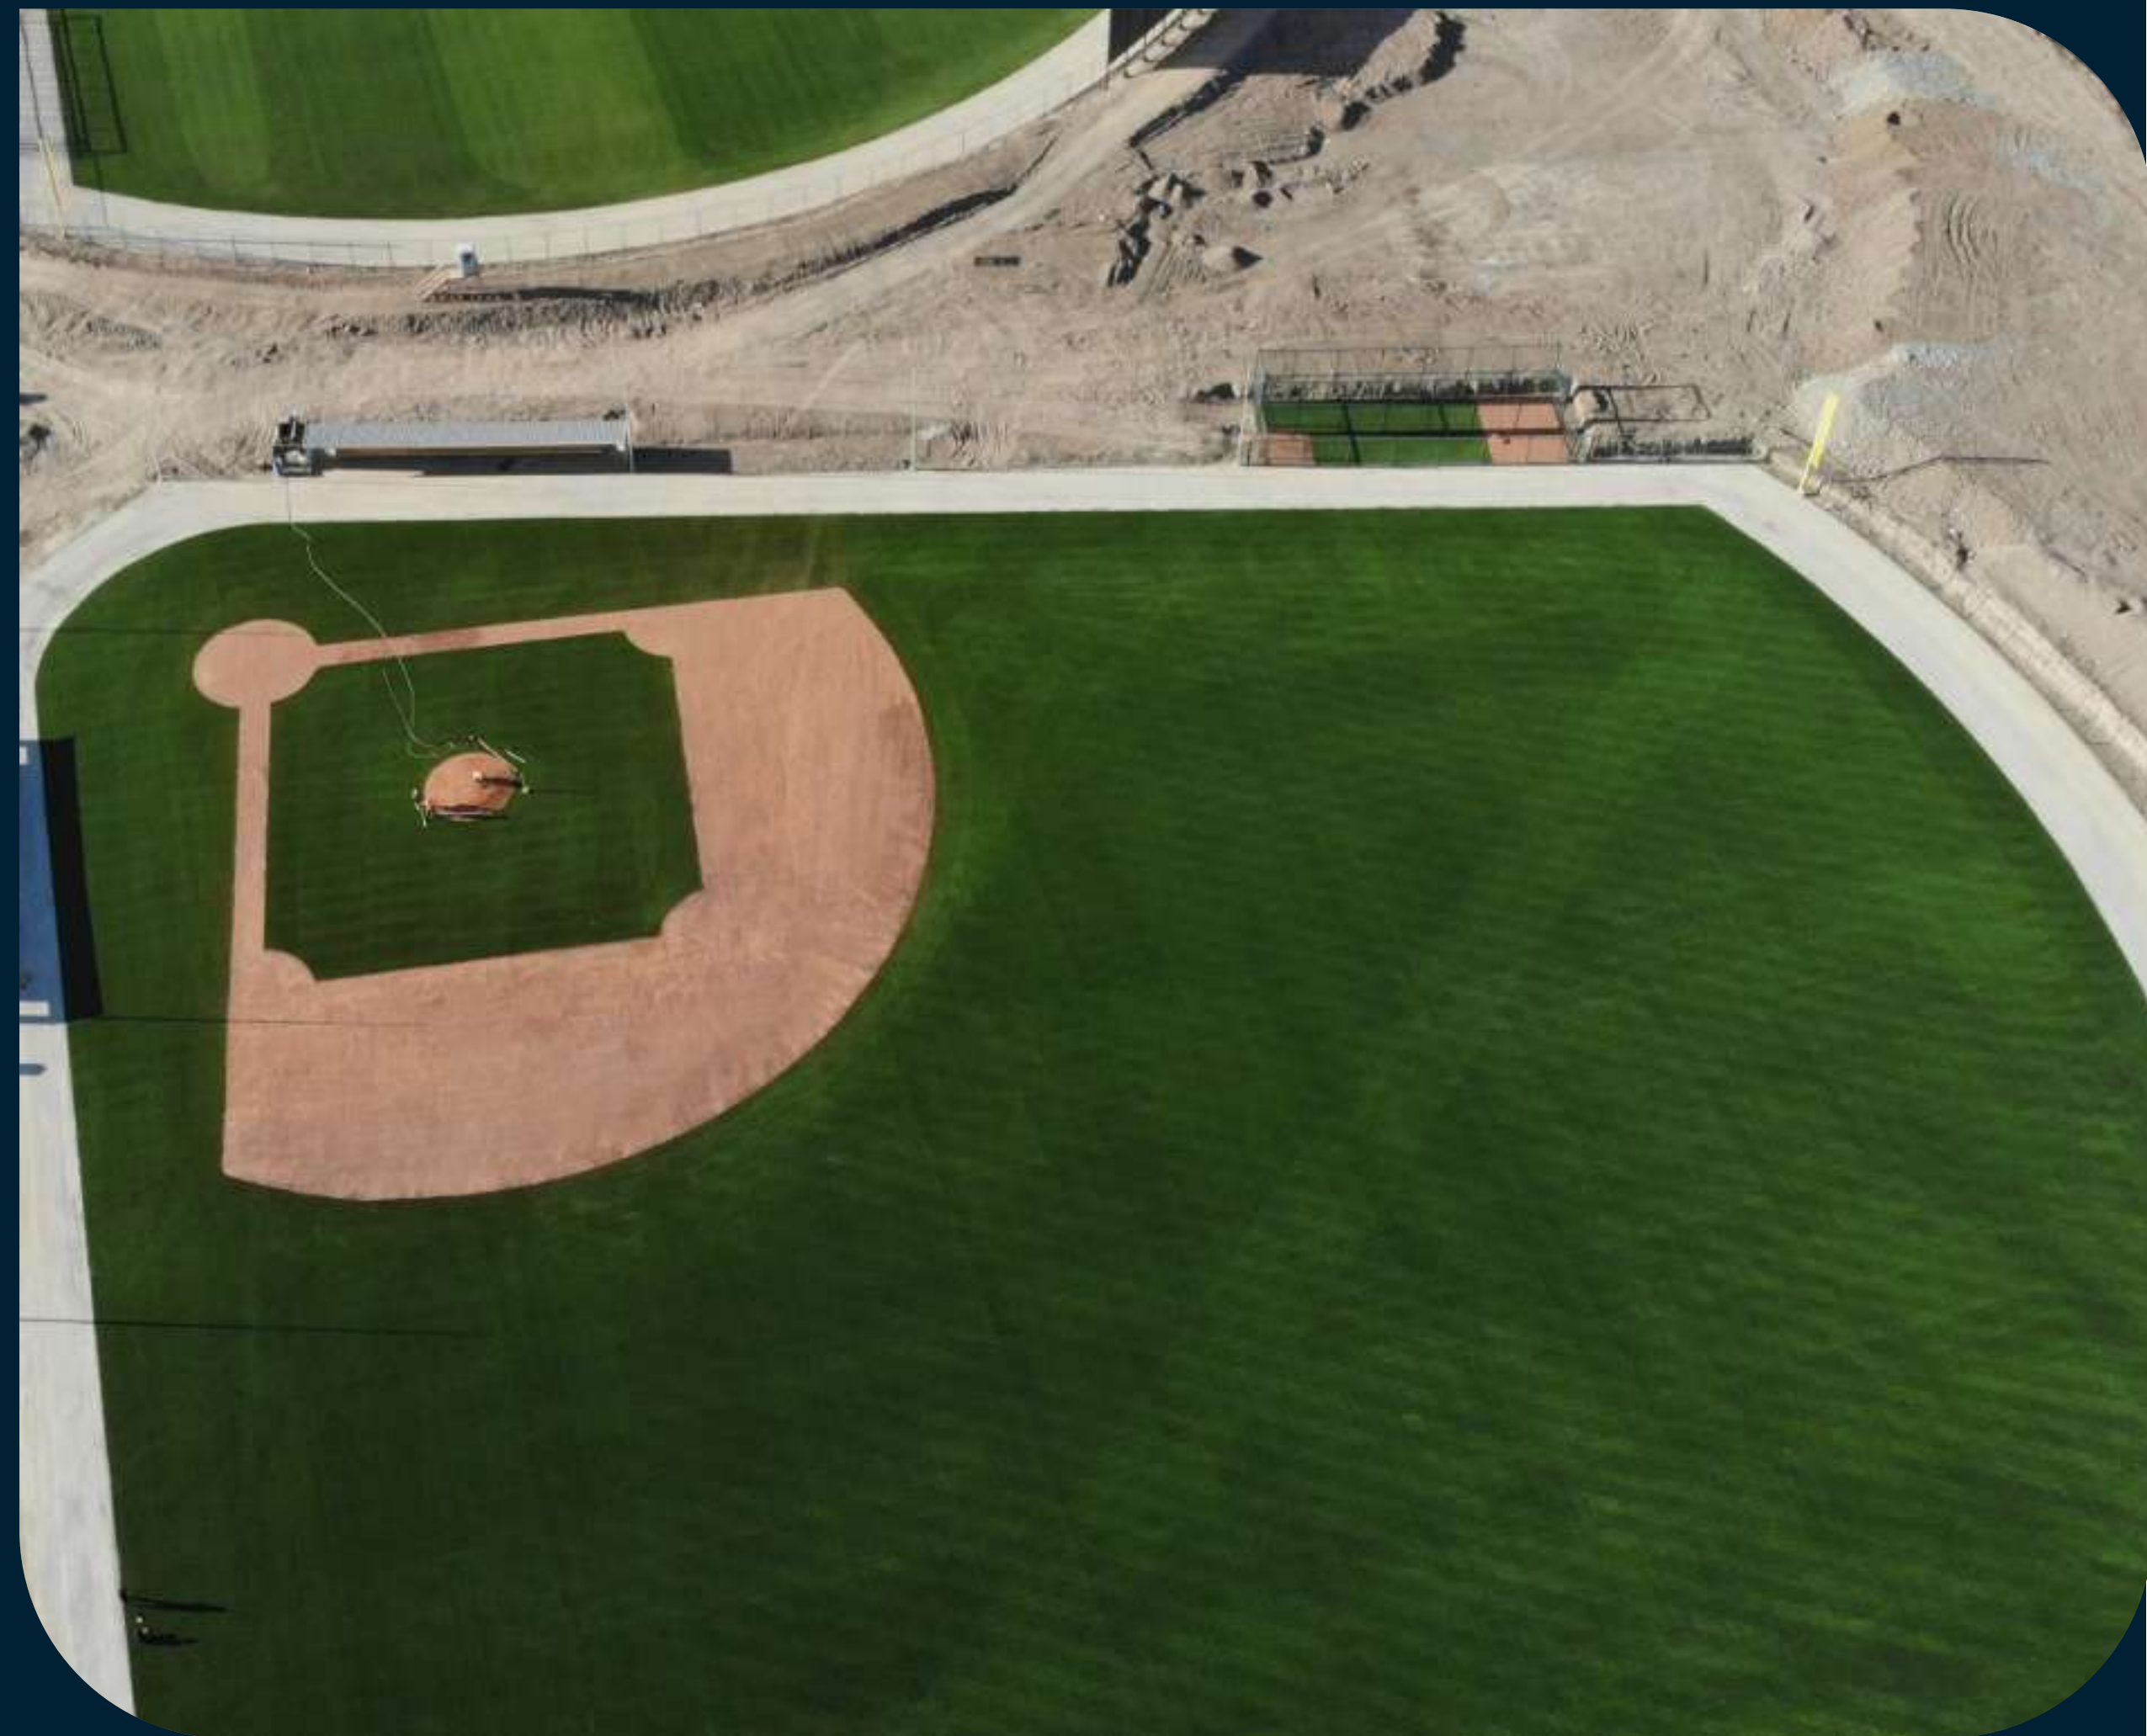

JUEGOS PANAMERICANOS - SANTIAGO 2023