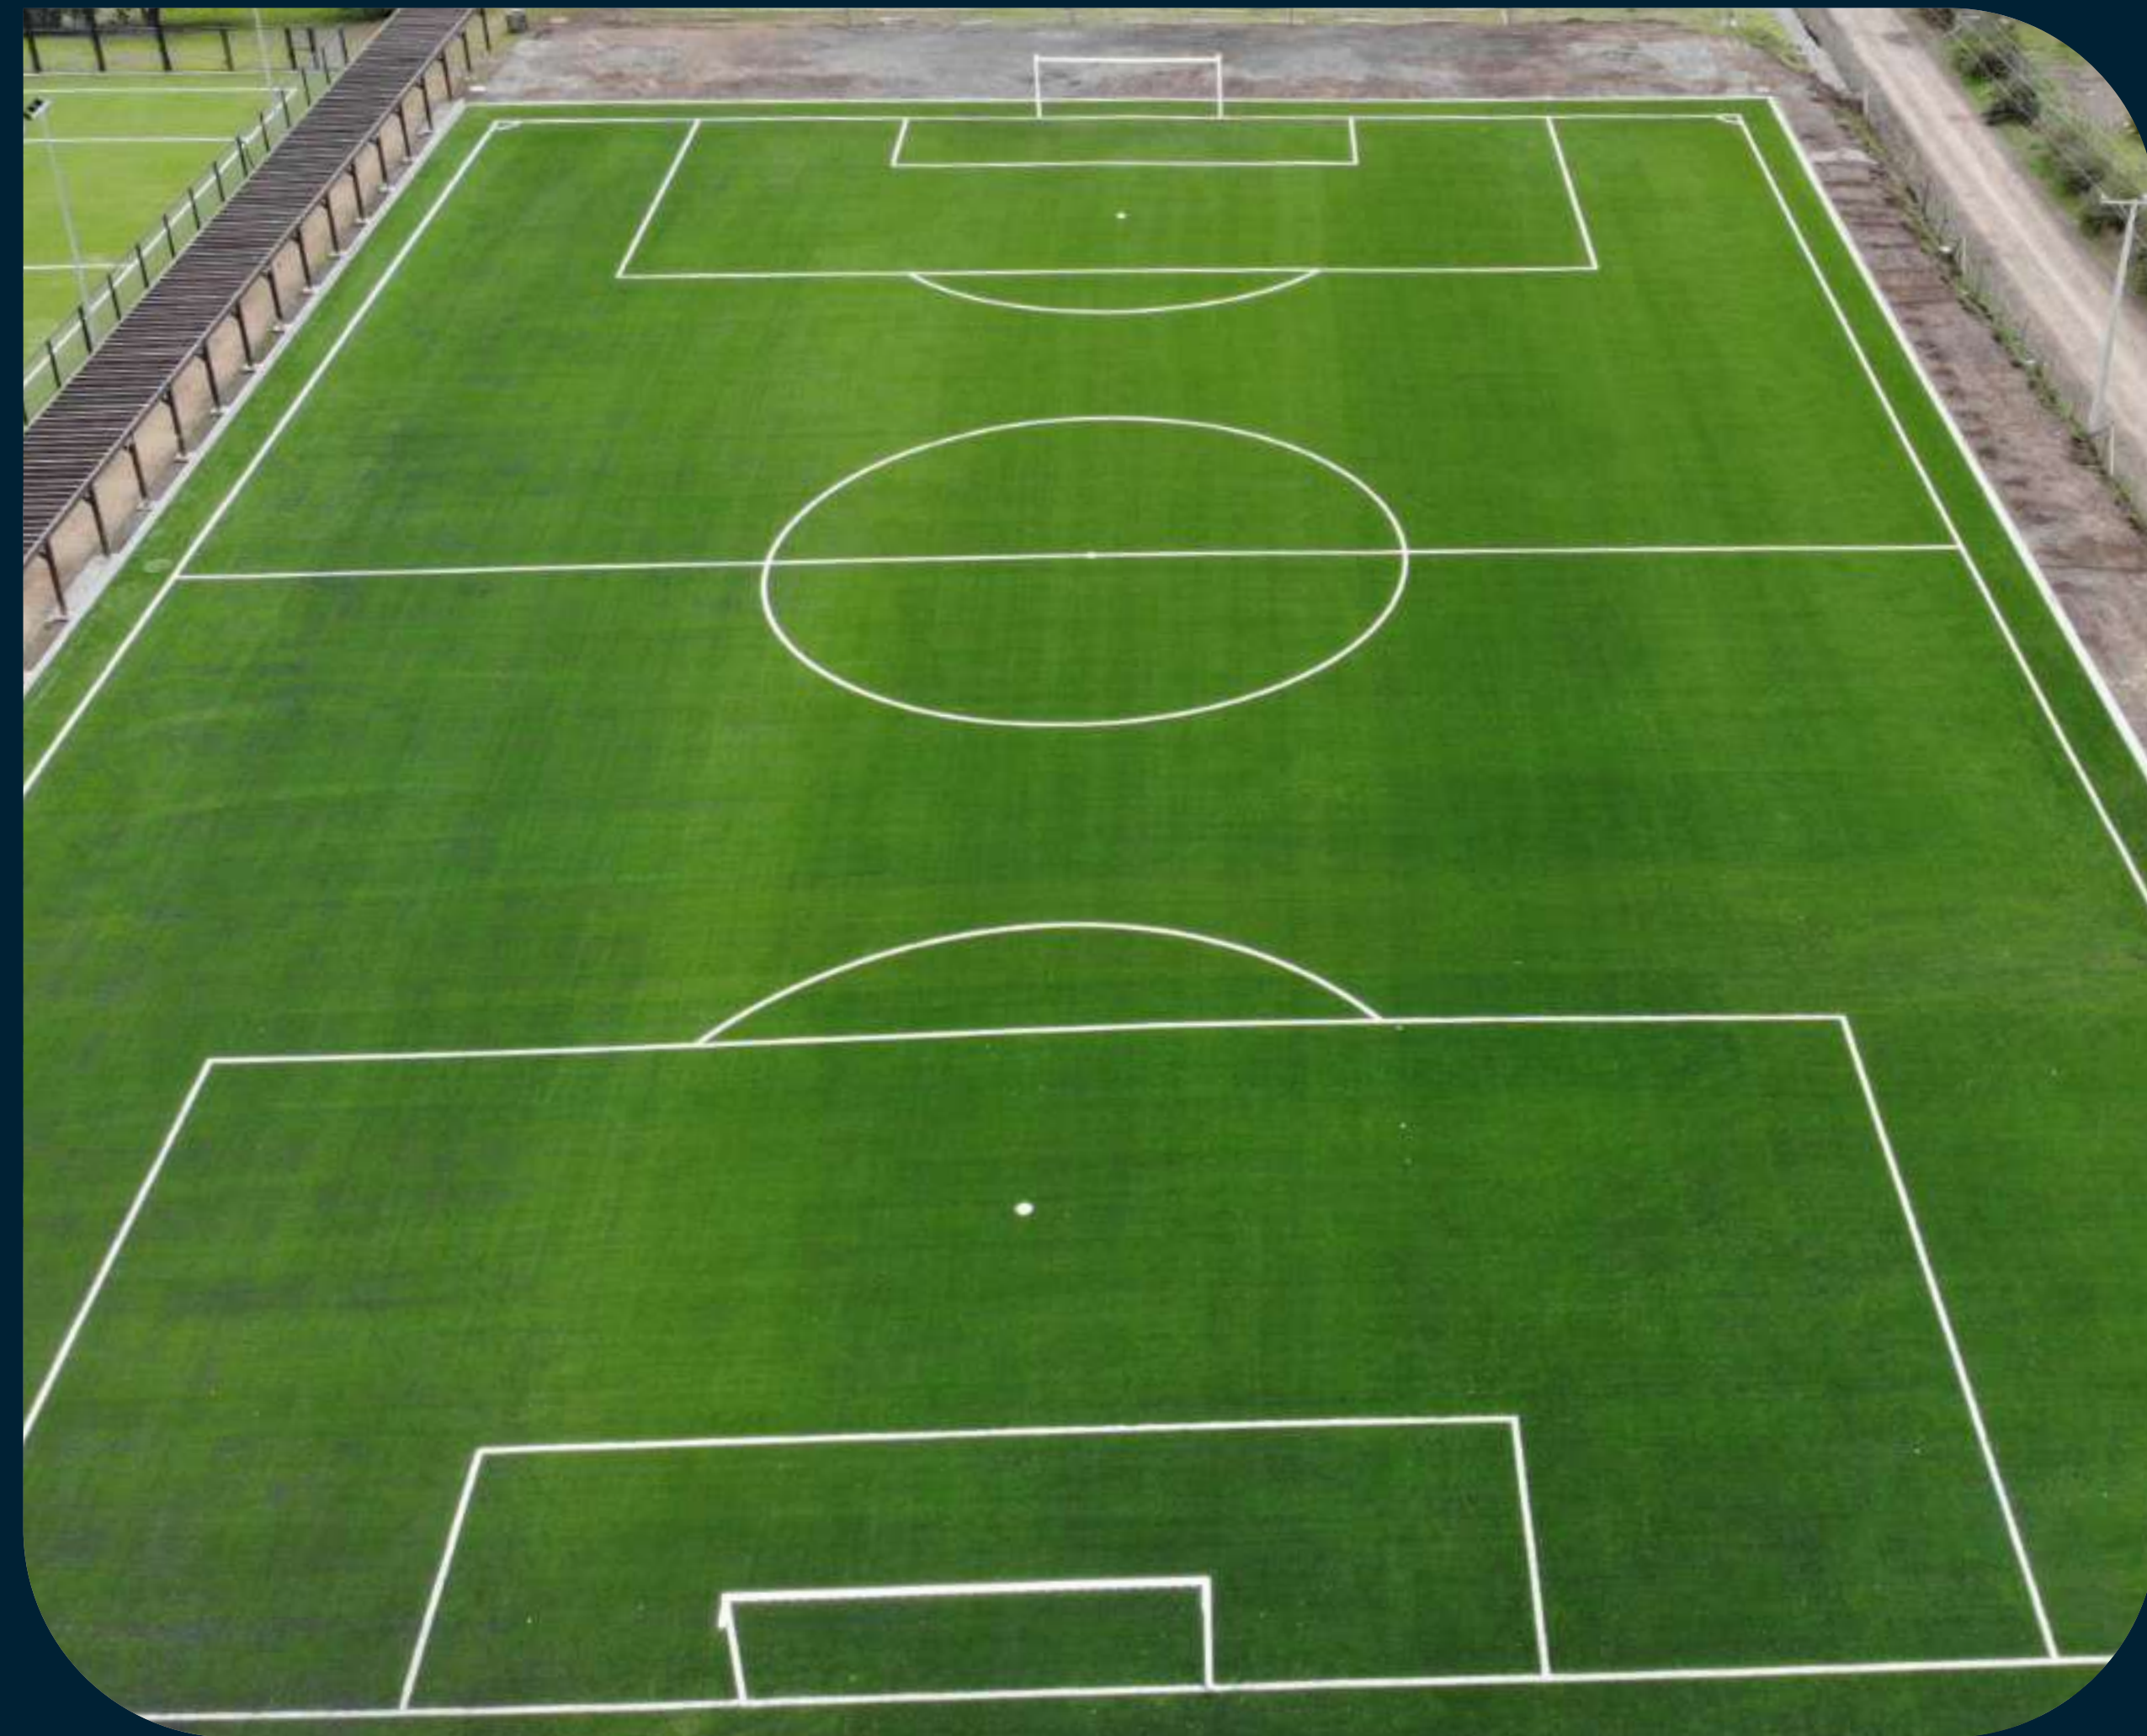

FEM. FACULTAD DE ECONOMÍA Y NEGOCIOS
DE LA UNIVERSIDAD DE CHILE