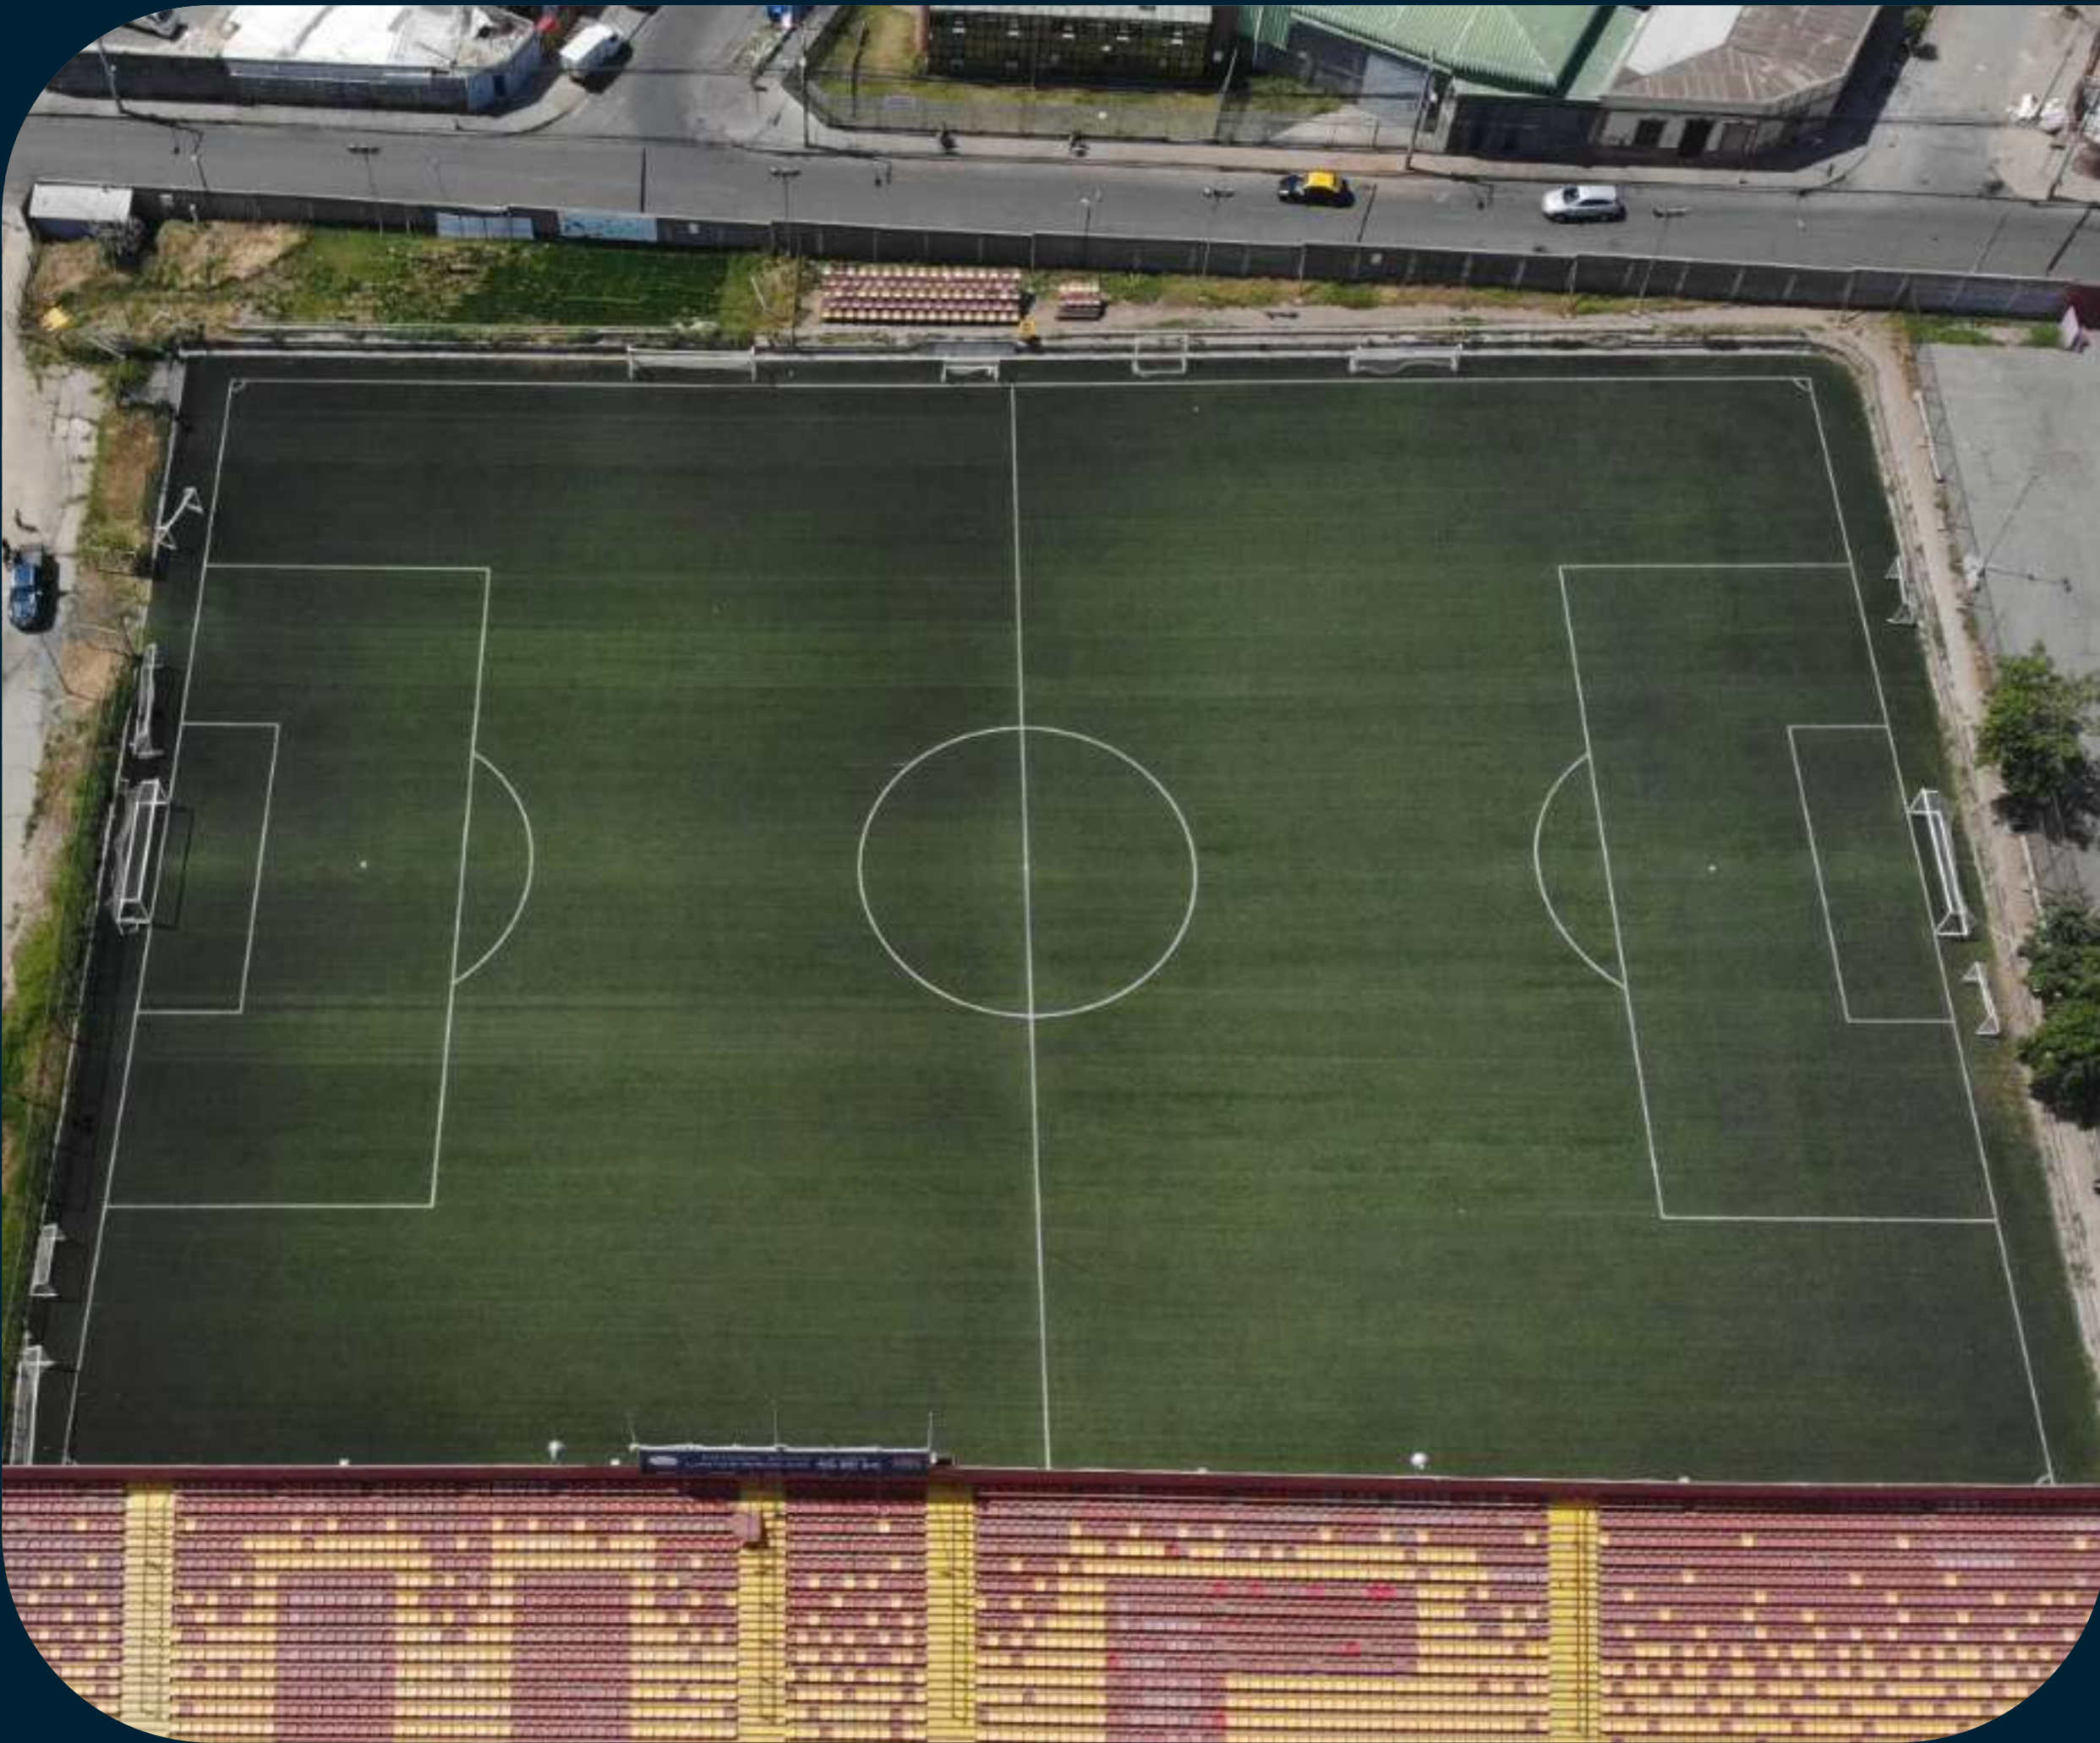

PROYECTO SIERRA GORDA

PROYECTO UNIÓN ESPAÑOLA